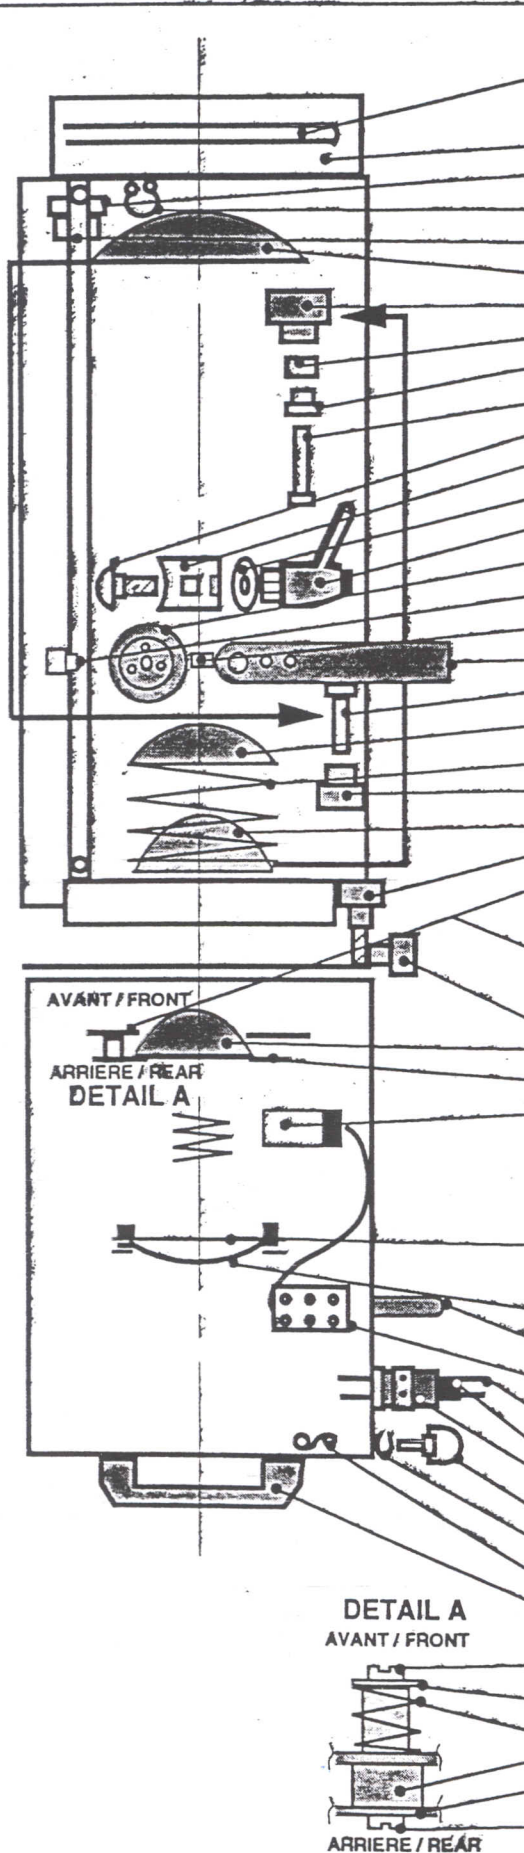

DECOUPE / PROFILE 1000W GX 9.5

614 S

NOMENCLATURE PIÈCES DÉTACHÉES.
SPARE PARTS LIST.

A DATER DU :
VALID SINCE :

15.04.94

CODE	DESCRIPTION
RPAPF00009	Porte-filtre carton 180 x 180. 180 x 180 cardboard filter frame.
PD60000003	Cassette porte-filtre / Filter holder.
DU40081802	Palier delrin / Plastic bearing.
VI14050001	Clips / Clip.
DJ30223207	Tube / Tube (ø10 x 292).
OP15010002	Lentille avant / Front lens (ø150).
BO06000008	Bouton / Knob (ø40 x ø6).
DU40165102	Bague / Ring.
DU40165101	Gailet / Roller.
DU40183900	Tige / Shank (M8 x 34).
VI10010006	Vis / Screw (M10 x 30).
DJ40035600	Blocage fourche / Yoke lock.
VI10030003	Rondelle / Washer (ø27 x ø10).
PO00000025	Poignée / Handle (M10).
DJ40182105	Rondelle / Disk (ø80 x ø10).
DU40032603	Canon de fourche / Canon cross piece.
DU30221920	Entretoise / Strut.
DJ40174000	Fourche / Yoke.
DU40063800	Tige porte bouton / Shank (M8 x 26).
OP10010002	Lentille arrière / Rear lens (ø100).
DT40170500	Ressort / Spring.
BO06000007	Bouton / Knob (ø28 x ø6).
OP10010001	Lentille arrière / Rear lens (ø100).
BO06010003	Bouton / Knob (ø20 M6).
600P010003	Porte lentille avec lentille / A complete lens holder, with lens.
PD60000004	Porte lentille sans lentille / A complete lens holder, without lens.
BO06010002	Bouton / Knob (ø17 M6).
OP06020001	Lentille asphérique / Aspheric lens (ø60).
DJ40048400	Rondelle / Disk (ø85 x ø58).
PD30000007	Kit de douille / Socket set GX 9.5 type KR3.
RLA0130005	Lampes / Lamps 1000W GX 9.5 CP24 320° K 200 H.
RLA0130001	T11 3000° K 750 H.
PD60000006	Support miroir + miroir / Reflector holder + reflector.
MI00000008	Miroir / Reflector (ø64).
PO00000004	Poignée / Handle (L = 80).
ME06200602	Domino / Ceramic strip connector.
ME16U00301	Cordon / Mains cable.
ME10010201	Manchon silicone / Silicone protection.
PD60000001	Serre-cable+écrou / Cable clamp+nut PG11.
AFV0000004	Verrou Dzuss / Fast lock.
AFVA000008	Jonc / Lock ring.
AFVA000005	Ressort / Spring.
PO00000020	Poignée / Handle (L = 117).
VI03010028	Vis / Screw (M 3 x 6).
VI03030004	Rondelle / Washer (ø3).
DT40280800	Ressort / Spring.
DU40280700	Entretoise / Strut.
DJ40048400	Rondelle / Washer (ø85 x ø58).
VI03010028	Vis / Screw (M 3 x 6).